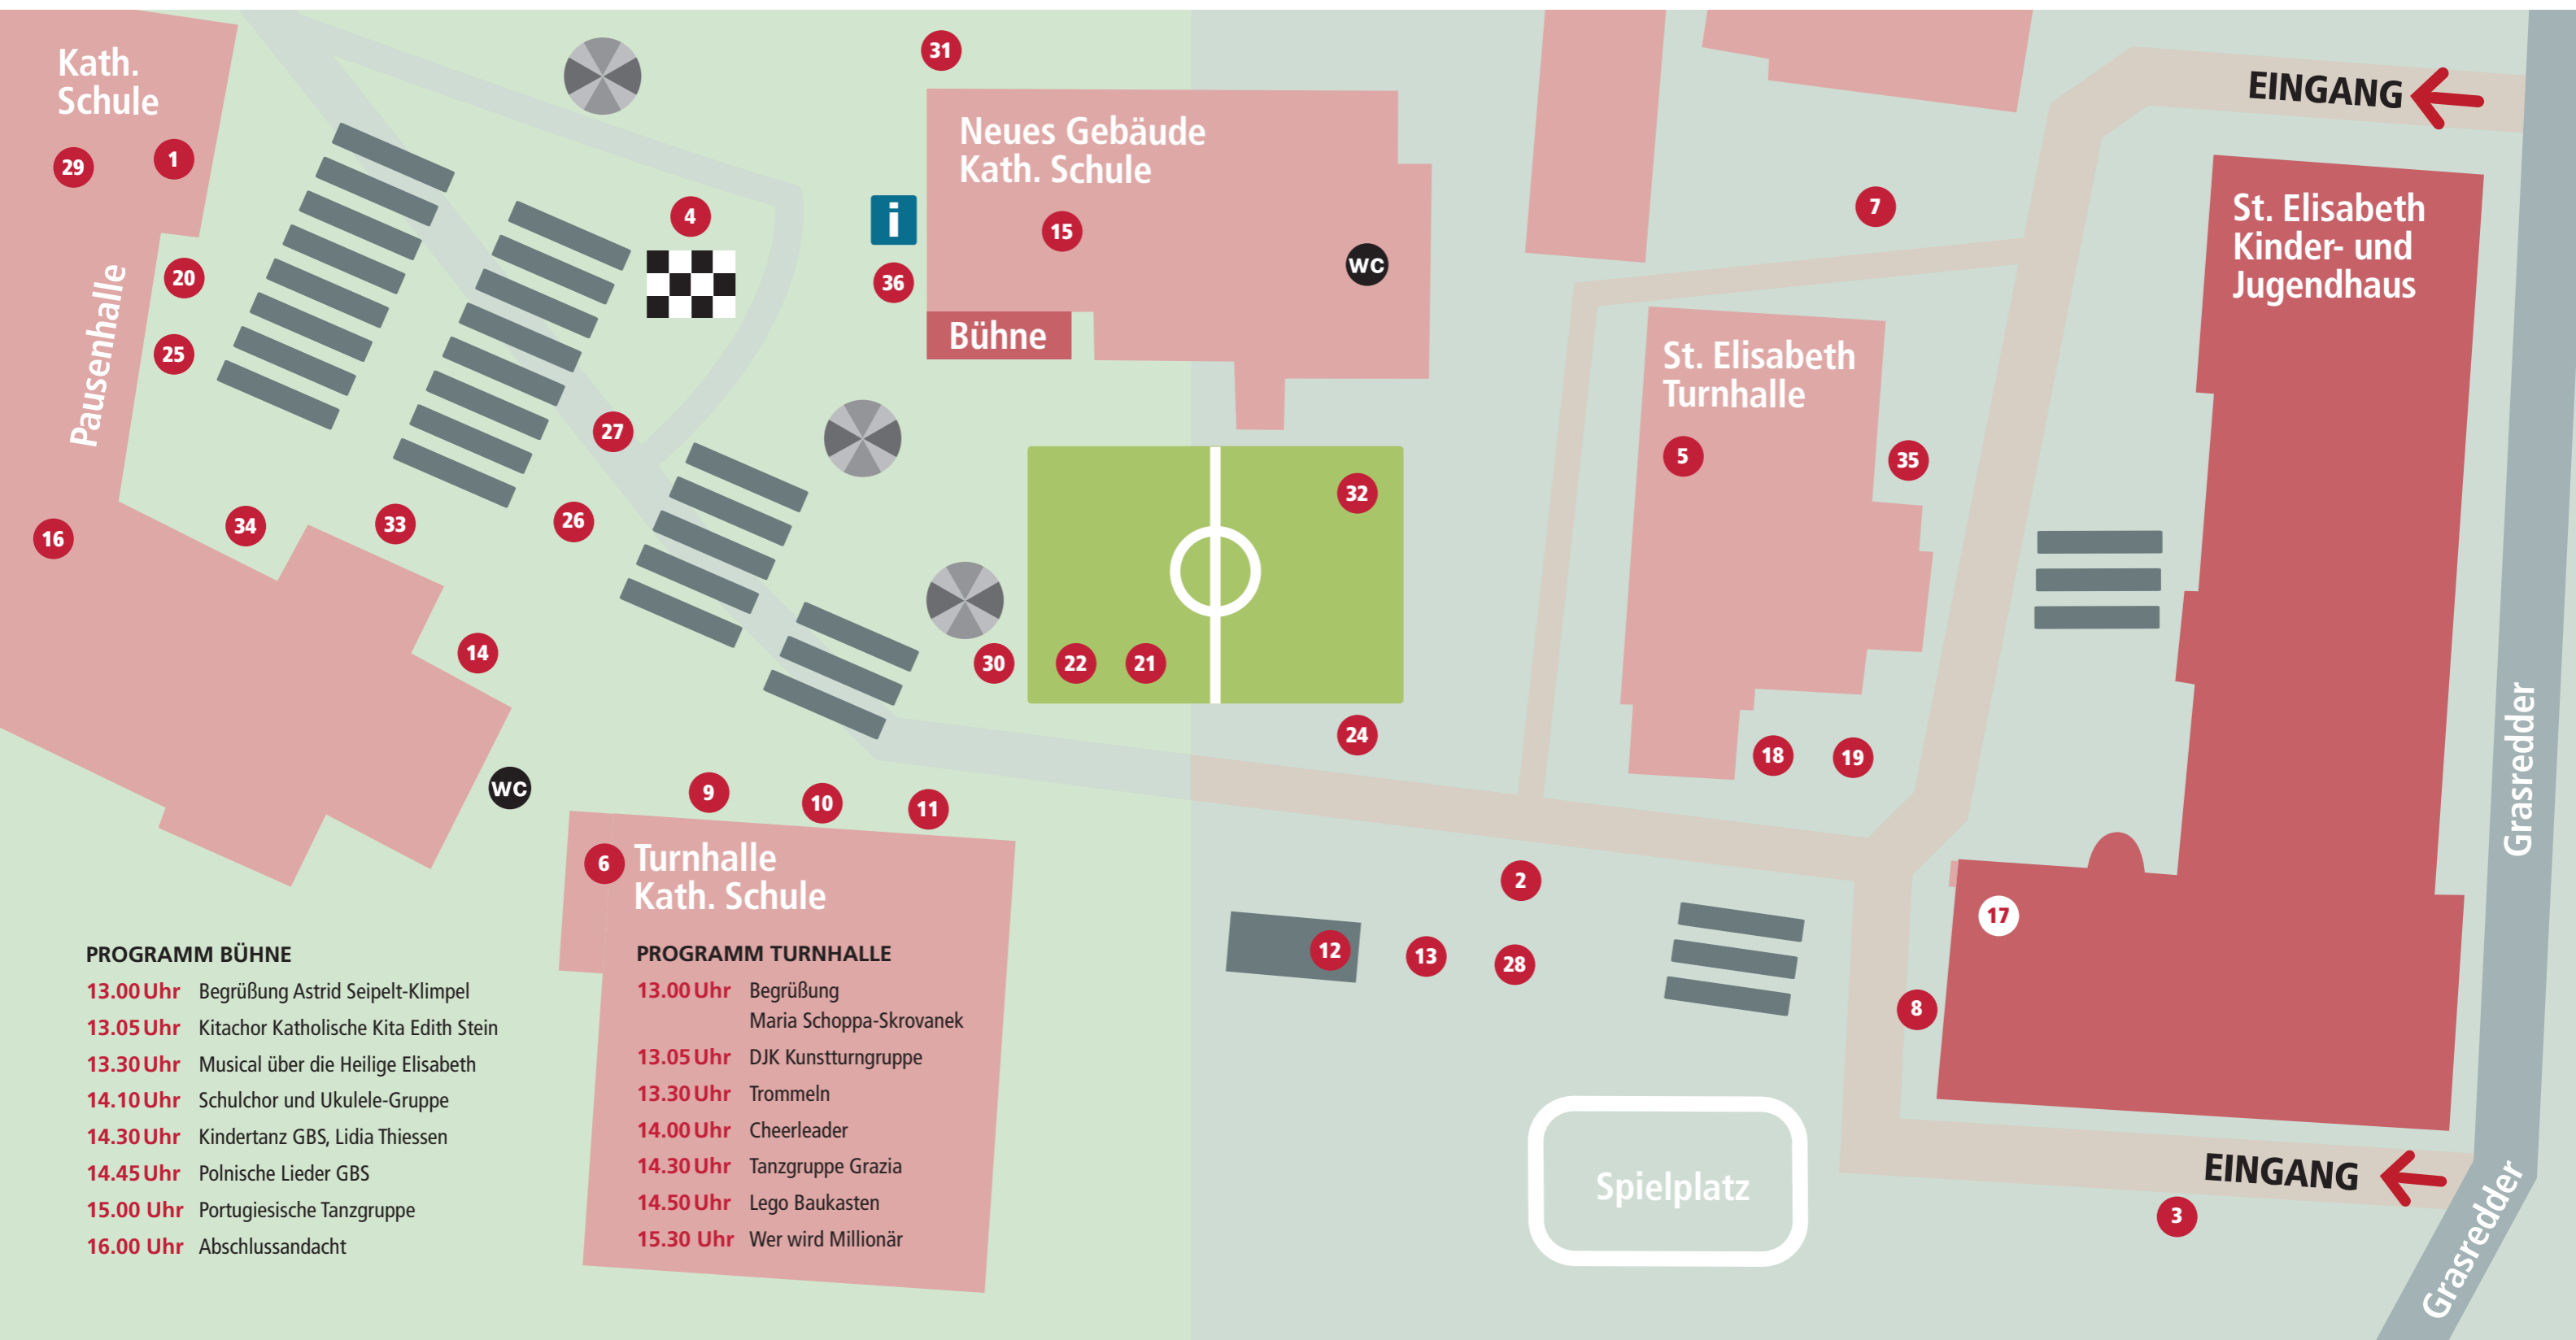

10	Kinderschminken	Kath. Kita Edith Stein
11	Infostand Elternbeirat	Kath. Kita Edith Stein
12	Dosenwerfen	Kath. Kita Edith Stein
13	Riesen-Seifenblasen	Kath. Kita Edith Stein
14	Gruppen Herz Jesu	Kloster, Radio Horeb, Steiler Missionare, KJG
15	Film über Pastoralen Raum	Herr Buba
16	Film über Pastoralen Raum	Herr Buba
17	Chill-Out Zone	St. Elisabeth
18	Rätsel	St. Elisabeth
19	Infostand & Schmuck basteln	St. Elisabeth

20	Elisabethausstellung	Kath. Kiga Glinde
21	Torwandschießen	Kath. Kita St. Barbara
22	Wurfballspiel	Kath. Kita St. Barbara
23	Button-Maschine	Kath. Jugend St. Marien & Edith Stein
24	Jutebeutel bedrucken und besprayen	Kath. Jugend St. Marien & Edith Stein
25	Edelsteine einfilzen	Kath. Kiga Glinde
26	Heißer Draht	GBS
27	Armbänder basteln	GBS
28	Perlenspiel + Armbänder basteln	Kath. Kita Arche Noah

29	Klavierspielen (15 Min.)	A. Suyarkova + Kinder
30	Barfußparcours	St. Christophorus
31	St. Marien Ruhepol	St. Marien Gemeinde
32	Basketball-Shooter	Happy Hollywood
33	Bücherpräsentation	Malteser-Stift
34	Kochworkshop	Kath. Flüchtlingshilfe Bergedorf
35	Kletterwand	Valentiner=Branth
36	Infopoint Pastoraler Raum Ausgabe Spielkarten und Urkunden	Herr Buba, Presse- und Medienarbeit, GBS, Kath. Schule, Kath. Kita Edith Stein

PROGRAMM BÜHNE

- **13.00 Uhr** Begrüßung Astrid Seipelt-Klimpel
- **13.05 Uhr** Kitachor Katholische Kita Edith Stein
- **13.30 Uhr** Musical über die Heilige Elisabeth
- **14.10 Uhr** Schulchor und Ukulele-Gruppe
- **14.30 Uhr** Kindertanz GBS, Lidia Thiessen
- **14.45 Uhr** Polnische Lieder GBS
- **15.00 Uhr** Portugiesische Tanzgruppe
- **16.00 Uhr** Abschlussandacht

PROGRAMM TURNHALLE

- **13.00 Uhr** Begrüßung Maria Schoppa-Skrovanek
- **13.05 Uhr** DJK Kunstturngruppe
- **13.30 Uhr** Trommeln
- **14.00 Uhr** Cheerleader
- **14.30 Uhr** Tanzgruppe Grazia
- **14.50 Uhr** Lego Baukasten
- **15.30 Uhr** Wer wird Millionär