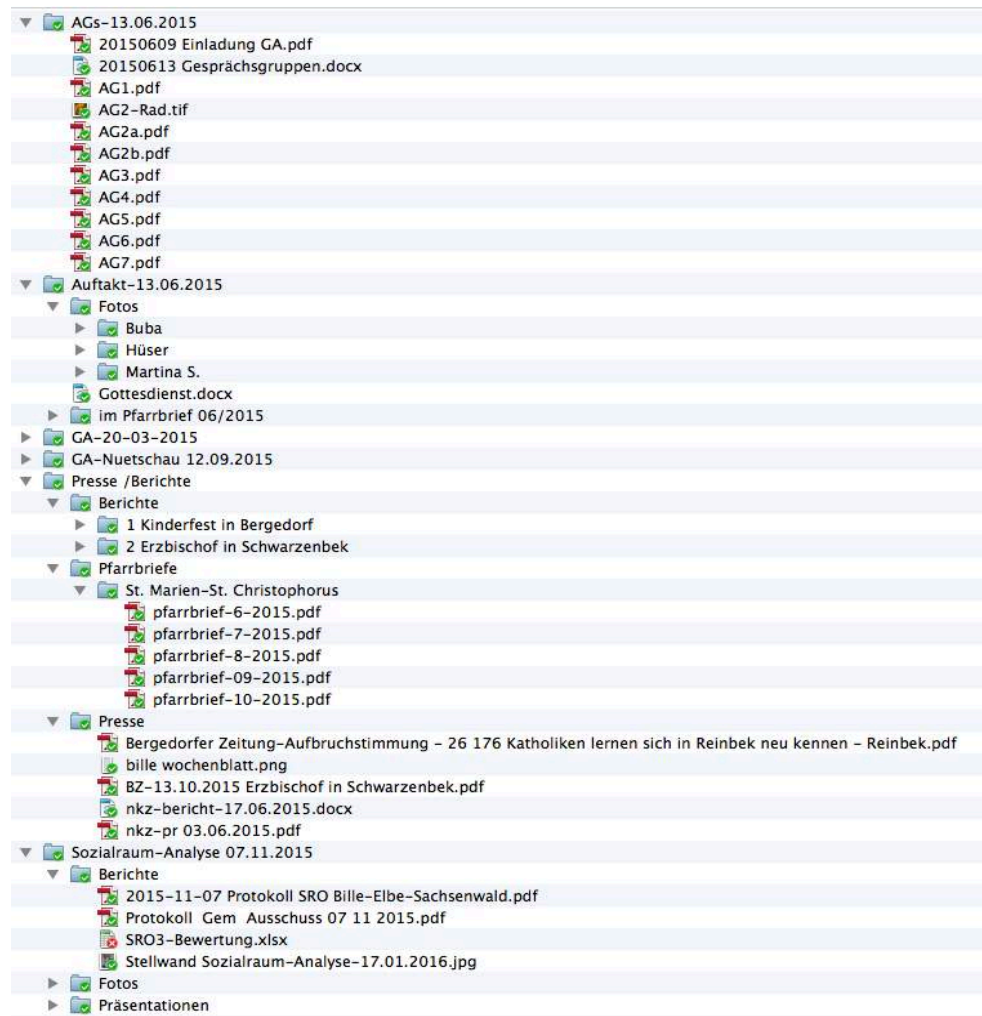

Bereitstellung eines Text- und Bilderpools
in der Dropbox (258 Dateien / 880 MB)

Zielgruppe /Zweck:

- Redakteure für Pfarrbriefe und das Internet
- Vortragende für örtliche Gruppen
- Vereinheitlichung der Informationen zum Pastoralen Raum BES

Bereitstellung und Betrieb eines Portals
zur Diskussion von

- Protokollen, Anregungen, Vorschlägen
- Funktionsmodellen