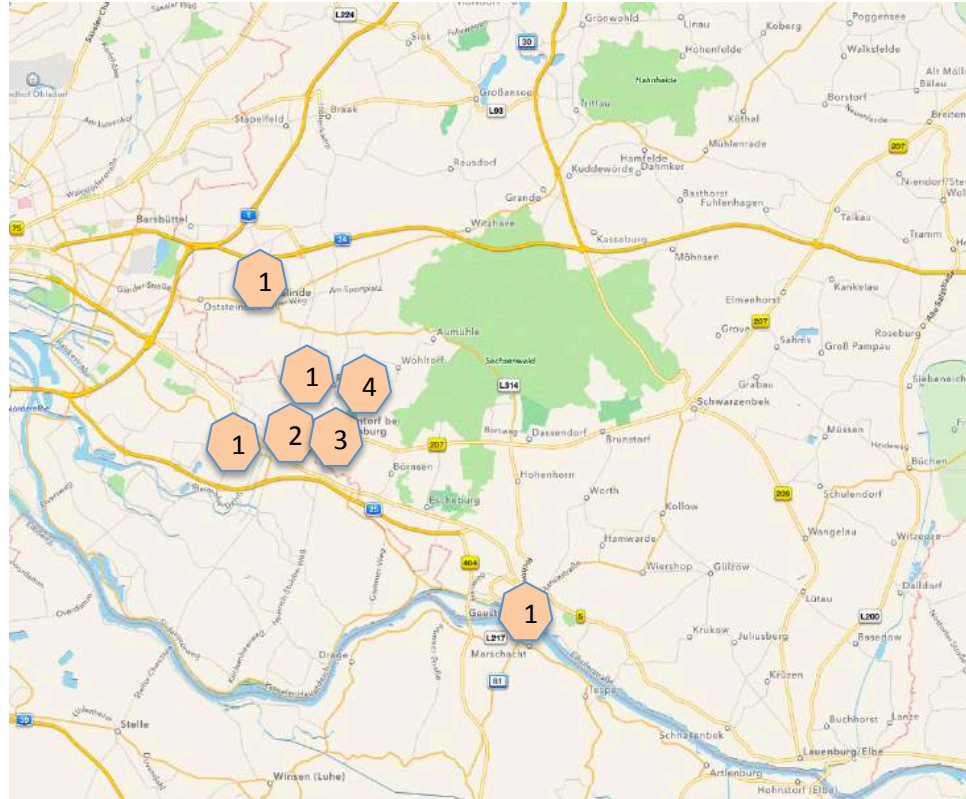

Orte kirchlichen Lebens

Pastoraler Raum Bille-Elbe-Sachsenwald In der Entwicklung

Kindertagesstätten:

1. 1 Geesthacht, Glinde, Reinbek, Neuallermöhe

Schule:

1. 2 katholische Schule und GBS in Bergedorf

Kinder- und Jugendhaus

1. 3 St. Elisabeth, Bergedorf

Katholisches Krankenhaus

1. 4 St Adolph Stift, Reinbek

Krankenhauseelsorge

Reinbek, Bergedorf

Kloster, Schwesternkonvent

der hl. Elisabeth, Reinbek

Beratungsangebote:
Ambulanter Hospizdienst,
Caritas, In Via, Kreuzbund,
Sozialdienst Katholischer
Frauen (SKF), Wellcome

Verbände:
Deutsche Jugendkraft
(DJK), Katholische Junge
Gemeinde (KJG), Kolping

**Fremdsprachliche
Missionen:**
Polnische Mission
Portugiesische Mission

siehe auch:

[Pfarreien, Gemeinden](#)