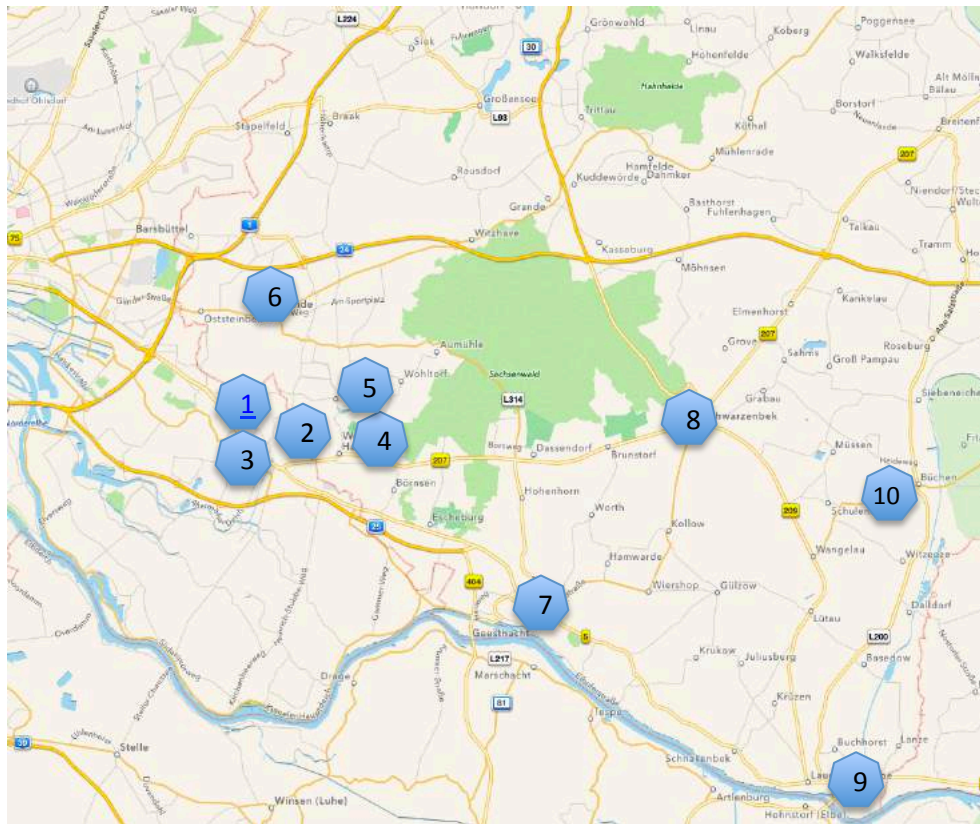

Sa. 16.04.2016, Abschluss des 1. Jahres der Erkundung

Pfarreien, Gemeinden

Pastoraler Raum Bille-Elbe-Sachsenwald In der Entwicklung

1 [St. Christophorus,
Lohbrügge](#)

2 St. Marien, Bergedorf mit

3 Edit Stein, Neuallermöhe