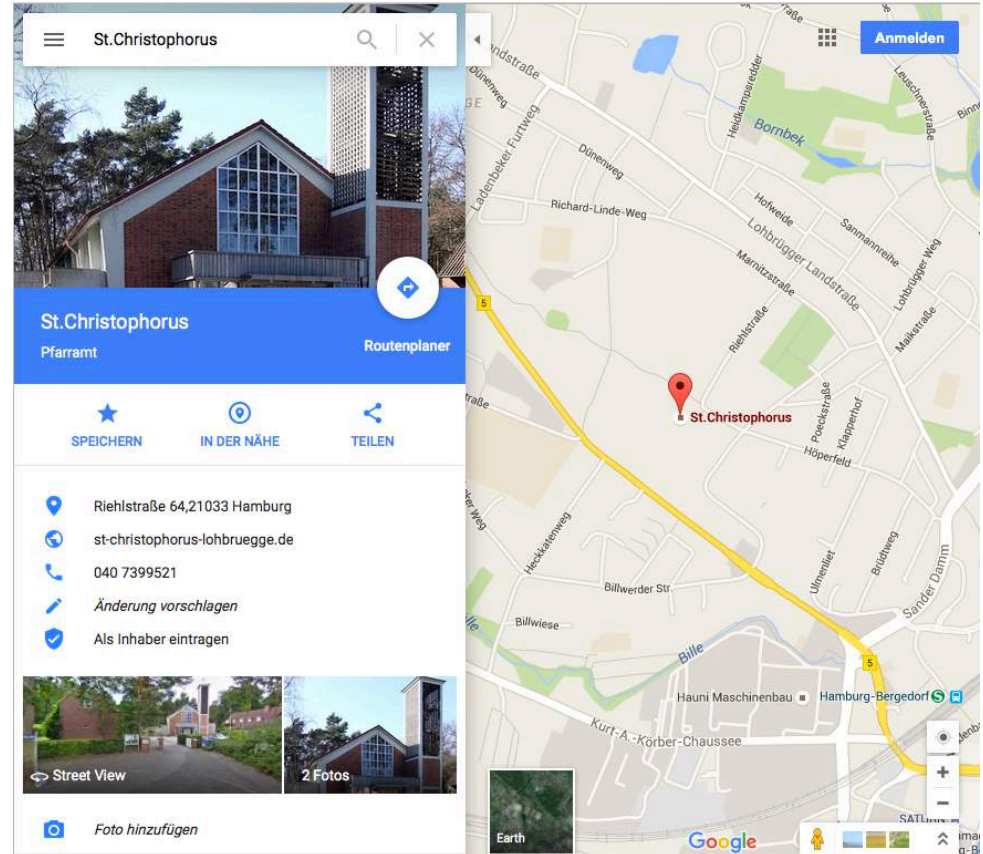

Pastoraler Raum Bille-Elbe-Sachsenwald In der Entwicklung

St. Christophorus Lohbrügge

Vor 60 Jahren, am 28. Februar 1954, wurde unsere Kirche St. Christophorus durch den Osnabrücker Weihbischof mit Sitz in Hamburg Johannes von Rudloff geweiht.

Ist das ein langer Zeitraum oder ein kurzer? Es kommt auf die Perspektive an: Für die Kirche, die seit fast 2000 Jahren besteht, oder unseren Stadtteil Lohbrügge, dessen Ersterwähnung 757 Jahre zurückliegt, sind 60 Jahre eine kurze Zeitspanne; doch für uns Menschen füllen 60 Jahre fast ein ganzes Leben.

Homepage

<http://st-christophorus-lohbruegge.de>

Schwerpunkt Trauerbegleitung:

<http://trauerbegleitung.st-christophorus-lohbruegge.de>