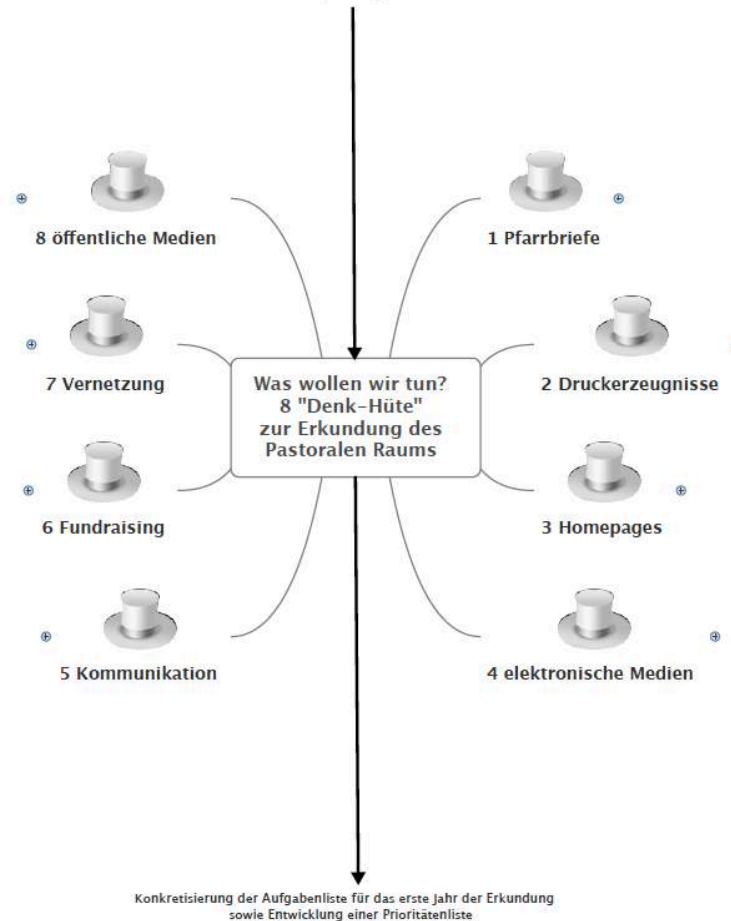

Pastoraler Raum „Bille-Elbe-Sachsenwald“ Öffentlichkeitsarbeit

Zwischenbericht AG 7

Eike-Manfred Buba

Was wir uns
vorgenommen haben:

Konkretisierung von
Handlungsfeldern für
das erste Jahr der
Erkundung mit
Prioritätenliste

Kommunikation und Fundraising
"Viele ansprechen und mitnehmen"
(AG 7)

Was es schon gibt:

- Laufende Aufbereitung von Inhalten für alle Pfarrbriefe (Texte, Bilder, Presse)
- Bereitstellung eines Dokumenten- und Bilder-Pools in der Dropbox zur freien Nutzung für Redakteure
- Pressearbeit
- Präsentationen in Metaplan

In Arbeit:

- Homepage für den Pastoralen Raum

Bereitstellung eines Text- und Bilderpools
in der Dropbox (258 Dateien / 880 MB)

Zielgruppe /Zweck:

- Redakteure für Pfarrbriefe und das Internet
- Vortragende für örtliche Gruppen
- Vereinheitlichung der Informationen zum Pastoralen Raum BES